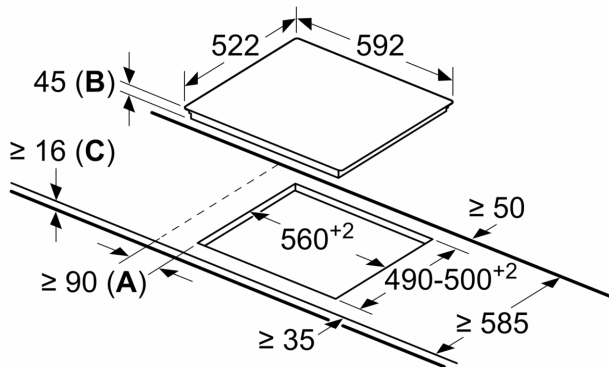

Placa vitrocerámica, 60 cm, Negro, Placa sin marco de acero inoxidable 3EB720LR

Programación
tiempo

Una placa vitrocerámica con todo lo necesario para que cocines cómodamente.

- Adapta el tamaño de tus recetas a cada una de las 4 zonas vitrocerámicas de distintos diámetros.
- Con la función programación es imposible que te despistes.

Datos técnicos

Familia de Producto: Placa independiente vitrocerámica
 Tipo de construcción: Integrable
 Entrada de energía: Eléctrico
 Número de posiciones que se pueden usar al mismo tiempo: 4
 Dimensiones de instalación necesarias (H x W x D): 45 x 560-560 x 490-500 mm
 Anchura: 592 mm
 Dimensiones de instalación necesarias (H x W x D): 45 x 592 x 522 mm
 Medidas del producto embalado: 100 x 750 x 590 mm
 Peso neto: 7.5 kg
 Peso bruto: 8.2 kg
 Indicador de calor residual: Separado
 Ubicación del panel de mandos: Frontal de placa de cocina
 Material de la superficie básica: Cristal vitrocerámico
 Color superficie superior: Negro
 Longitud del cable de alimentación eléctrica: 100.0 cm
 Código EAN: 4242006225841
 Tensión: 220-240 V
 Frecuencia: 60; 50 Hz

Accesorios opcionales

3ABCF260 Sartén Ø 22 / 26 cm
 3ABLP200 Olla Ø 18 (fondo) / 20 cm (top)

**Placa vitrocerámica, 60 cm, Negro,
Placa sin marco de acero inoxidable
3EB720LR**

Dimensiones en mm

- A:** Distancia mínima entre la abertura de la placa y la pared.
- B:** Profundidad de inserción
- C:** Con horno empotrado por debajo, mín. 20, quizás más; ver requisitos dimensionales para el horno.