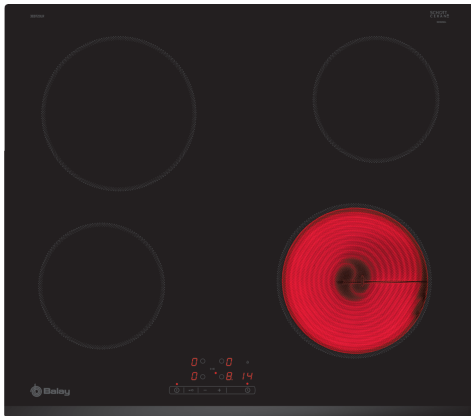

Placa vitrocerámica, 60 cm, Negro, Placa sin marco de acero inoxidable 3EB720LR

Programación
tiempo

Una placa vitrocerámica con todo lo necesario para que cocines cómodamente.

- Adapta el tamaño de tus recetas a cada una de las 4 zonas vitrocerámicas de distintos diámetros.
- Con la función programación es imposible que te despistes.

Datos técnicos

Familia de Producto: Placa independiente vitrocerámica
 Tipo de construcción: Integrable
 Entrada de energía: Eléctrico
 Número de posiciones que se pueden usar al mismo tiempo: 4
 Dimensiones de instalación necesarias (H x W x D): 45 x 560-560 x 490-500 mm
 Anchura: 592 mm
 Dimensiones de instalación necesarias (H x W x D): 45 x 592 x 522 mm
 Medidas del producto embalado: 100 x 750 x 590 mm
 Peso neto: 7.5 kg
 Peso bruto: 8.2 kg
 Indicador de calor residual: Separado
 Ubicación del panel de mandos: Frontal de placa de cocina
 Material de la superficie básica: Cristal vitrocerámico
 Color superficie superior: Negro
 Longitud del cable de alimentación eléctrica: 100.0 cm
 Código EAN: 4242006225841
 Tensión: 220-240 V
 Frecuencia: 60; 50 Hz

Accesorios opcionales

3ABCF260 Sartén Ø 22 / 26 cm
 3ABLP200 Olla Ø 18 (fondo) / 20 cm (top)

**Placa vitrocerámica, 60 cm, Negro,
Placa sin marco de acero inoxidable
3EB720LR**

Dimensiones en mm

- A:** Distancia mínima entre la abertura de la placa y la pared.
- B:** Profundidad de inserción
- C:** Con horno empotrado por debajo, mín. 20, quizás más; ver requisitos dimensionales para el horno.