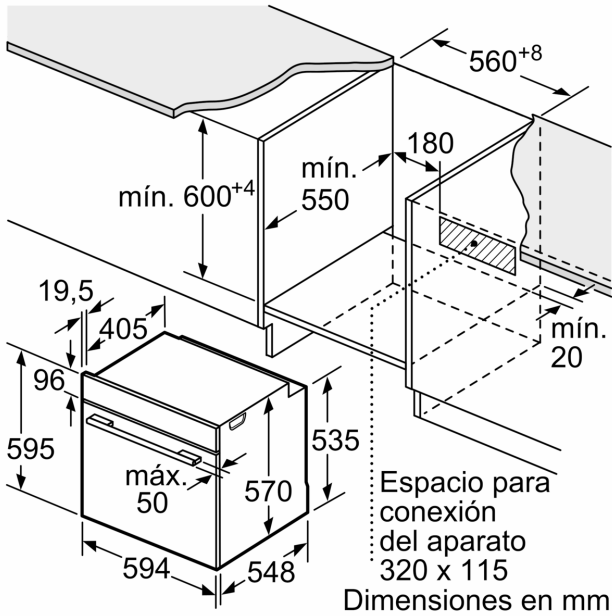

### Datos técnicos

Tipo de construcción: ..... Integrable  
Sistema de limpieza: ..... Hidrolítico  
Dimensiones de instalación necesarias (H x W x D): ..... 585-595 x 560-568 x 550 mm  
Dimensiones de instalación necesarias (H x W x D): ..... 595 x 594 x 548 mm  
Medidas del producto embalado: ..... 675 x 690 x 660 mm  
Material del panel de mandos: ..... Metal pintado  
Material de la puerta: ..... vidrio  
Peso neto: ..... 31.3 kg  
Volumen útil (de la cavidad): ..... 71 l  
Método de cocción: .... Grill total, Aire caliente suave, Aire caliente, Hornear, Horno de leña, Solera, Turbo grill  
Material de la cavidad: ..... Otros  
Regulación de temperatura: ..... Mecánico  
Número de luces interiores: ..... 1  
Longitud del cable de alimentación eléctrica: ..... 120.0 cm  
Código EAN: ..... 4242006299743  
Número de cavidades - (2010/30/CE): ..... 1  
Clase de eficiencia energética (2010/30/EC): ..... A  
Consumo de energía por ciclo convencional (2010/30/EC): ... 0.97 kWh/cycle  
Energy consumption per cycle forced air convection (2010/30/EC): ..... 0.81 kWh/cycle  
Índice de eficiencia energética (2010/30/CE): ..... 95.3 %  
Potencia de conexión: ..... 3400 W  
Intensidad corriente eléctrica: ..... 16 A  
Tensión: ..... 220-240 V  
Frecuencia: ..... 50; 60 Hz  
Tipo de enchufe: ..... Schuko con conexión a tierra  
Accesorios incluidos: ..... 1 x Parrilla profesional, 1 x Bandeja universal

4 242006 299743

**Horno, 60 x 60 cm, Blanco**  
**3HB4131B2**

Dimensiones en mm

Dimensiones en mm

**A:** 19,5 mm

**B:** Espacio para la conexión del aparato  
320 x 115 mm

Montaje con una placa.

Dimensiones en mm