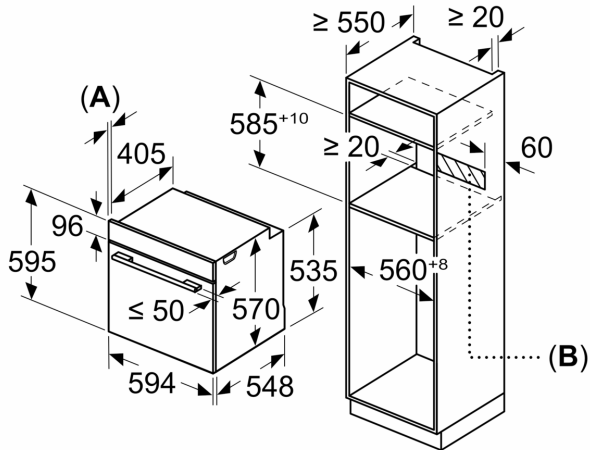

### Datos técnicos

Tipo de construcción: ..... Integrable  
Sistema de limpieza: ..... Hidrolítico  
Dimensiones de instalación necesarias (H x W x D): ..... 585-595 x 560-568 x 550 mm  
Dimensiones de instalación necesarias (H x W x D): ..... 595 x 594 x 548 mm  
Medidas del producto embalado: ..... 675 x 690 x 660 mm  
Material del panel de mandos: ..... Metal pintado  
Material de la puerta: ..... vidrio  
Peso neto: ..... 31.3 kg  
Volumen útil (de la cavidad): ..... 71 l  
Método de cocción: .... Grill total, Aire caliente suave, Aire caliente, Hornear, Horno de leña, Solera, Turbo grill  
Material de la cavidad: ..... Otros  
Regulación de temperatura: ..... Mecánico  
Número de luces interiores: ..... 1  
Longitud del cable de alimentación eléctrica: ..... 120.0 cm  
Código EAN: ..... 4242006299743  
Número de cavidades - (2010/30/CE): ..... 1  
Clase de eficiencia energética (2010/30/EC): ..... A  
Consumo de energía por ciclo convencional (2010/30/EC): ... 0.97 kWh/cycle  
Energy consumption per cycle forced air convection (2010/30/EC): ..... 0.81 kWh/cycle  
Índice de eficiencia energética (2010/30/CE): ..... 95.3 %  
Potencia de conexión: ..... 3400 W  
Intensidad corriente eléctrica: ..... 16 A  
Tensión: ..... 220-240 V  
Frecuencia: ..... 50; 60 Hz  
Tipo de enchufe: ..... Schuko con conexión a tierra  
Accesorios incluidos: ..... 1 x Parrilla profesional, 1 x Bandeja universal

4 242006 299743

**Horno, 60 x 60 cm, Blanco**  
**3HB4131B2**

Dimensiones en mm

Dimensiones en mm

**A:** 19,5 mm

**B:** Espacio para la conexión del aparato  
320 x 115 mm

Montaje con una placa.

Dimensiones en mm