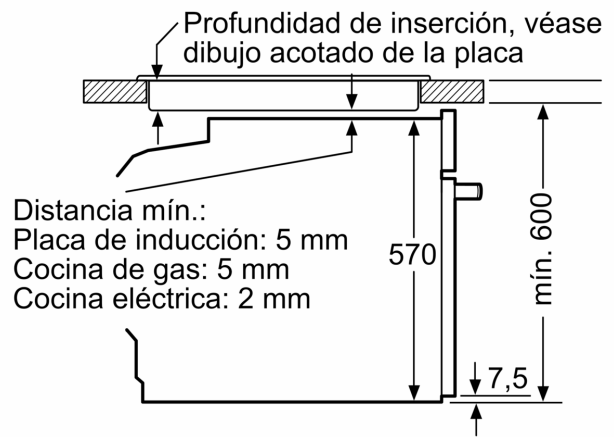

### Datos técnicos

Tipo de construcción: ..... Integrable  
Sistema de limpieza: ..... Hidrolítico  
Dimensiones de instalación necesarias (H x W x D): ..... 585-595 x 560-568 x 550 mm  
Dimensiones de instalación necesarias (H x W x D): ..... 595 x 594 x 548 mm  
Medidas del producto embalado: ..... 675 x 690 x 660 mm  
Material del panel de mandos: ..... Metal pintado  
Material de la puerta: ..... vidrio  
Peso neto: ..... 31.3 kg  
Volumen útil (de la cavidad): ..... 71 l  
Método de cocción: .... Grill total, Aire caliente suave, Aire caliente, Hornear, Horno de leña, Solera, Turbo grill  
Material de la cavidad: ..... Otros  
Regulación de temperatura: ..... Mecánico  
Número de luces interiores: ..... 1  
Longitud del cable de alimentación eléctrica: ..... 120.0 cm  
Código EAN: ..... 4242006299743  
Número de cavidades - (2010/30/CE): ..... 1  
Clase de eficiencia energética (2010/30/EC): ..... A  
Consumo de energía por ciclo convencional (2010/30/EC): ... 0.97 kWh/cycle  
Energy consumption per cycle forced air convection (2010/30/EC): ..... 0.81 kWh/cycle  
Índice de eficiencia energética (2010/30/CE): ..... 95.3 %  
Potencia de conexión: ..... 3400 W  
Intensidad corriente eléctrica: ..... 16 A  
Tensión: ..... 220-240 V  
Frecuencia: ..... 50; 60 Hz  
Tipo de enchufe: ..... Schuko con conexión a tierra  
Accesorios incluidos: ..... 1 x Parrilla profesional, 1 x Bandeja universal

4 242006 299743

**Horno, 60 x 60 cm, Blanco**  
**3HB4131B2**

Dimensiones en mm

Dimensiones en mm

**A:** 19,5 mm

**B:** Espacio para la conexión del aparato  
320 x 115 mm

Montaje con una placa.

Dimensiones en mm