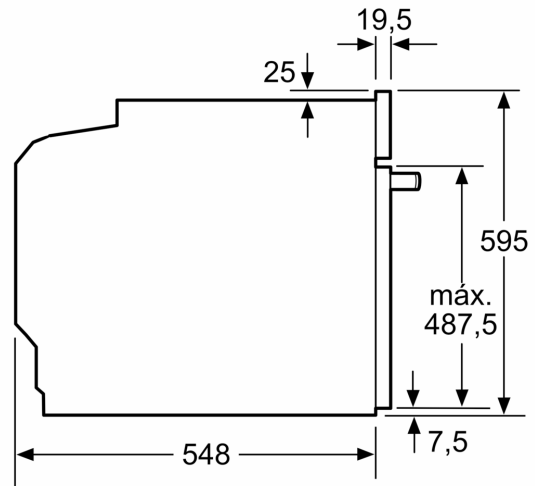

### Datos técnicos

Tipo de construcción: ..... Integrable  
Sistema de limpieza: ..... Hidrolítico  
Dimensiones de instalación necesarias (H x W x D): ..... 585-595 x 560-568 x 550 mm  
Dimensiones de instalación necesarias (H x W x D): ..... 595 x 594 x 548 mm  
Medidas del producto embalado: ..... 675 x 690 x 660 mm  
Material del panel de mandos: ..... Metal pintado  
Material de la puerta: ..... vidrio  
Peso neto: ..... 31.3 kg  
Volumen útil (de la cavidad): ..... 71 l  
Método de cocción: .... Grill total, Aire caliente suave, Aire caliente, Hornear, Horno de leña, Solera, Turbo grill  
Material de la cavidad: ..... Otros  
Regulación de temperatura: ..... Mecánico  
Número de luces interiores: ..... 1  
Longitud del cable de alimentación eléctrica: ..... 120.0 cm  
Código EAN: ..... 4242006299743  
Número de cavidades - (2010/30/CE): ..... 1  
Clase de eficiencia energética (2010/30/EC): ..... A  
Consumo de energía por ciclo convencional (2010/30/EC): ... 0.97 kWh/cycle  
Energy consumption per cycle forced air convection (2010/30/EC): ..... 0.81 kWh/cycle  
Índice de eficiencia energética (2010/30/CE): ..... 95.3 %  
Potencia de conexión: ..... 3400 W  
Intensidad corriente eléctrica: ..... 16 A  
Tensión: ..... 220-240 V  
Frecuencia: ..... 50; 60 Hz  
Tipo de enchufe: ..... Schuko con conexión a tierra  
Accesorios incluidos: ..... 1 x Parrilla profesional, 1 x Bandeja universal

4 242006 299743

**Horno, 60 x 60 cm, Blanco**  
**3HB4131B2**

Dimensiones en mm

Dimensiones en mm

**A:** 19,5 mm

**B:** Espacio para la conexión del aparato  
320 x 115 mm

Montaje con una placa.

Dimensiones en mm