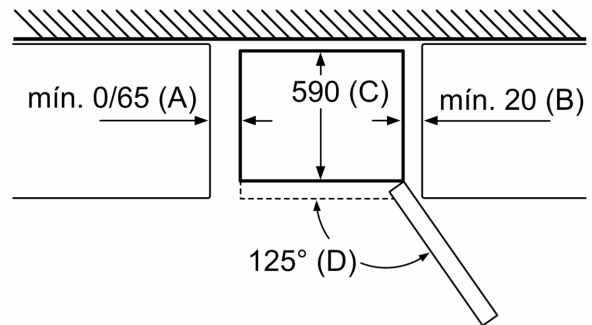

**Accesorios opcionales**

KSZ39AL00 Accesorio Frío - Kit de unión acero

**Frigorífico combinado, 203 x 60 cm,  
Acero inoxidable antihuellas  
3KFE763XI**

Nombre del aparato	a	b	c	d	e	f	g	h
KG39/KGF39 (Tirador interior)	2030	600	660	590	600	1210	660	12
KG39/KGF39 (Tirador exterior)	2030	600	660	590	640	1210	700	12

Dimensiones en mm

Nombre del aparato	A	B	C	D
KG33, 36, 39, 46, 49	0/65	20	590	125
KGF39, 49	0/65	20	590	125

Dimensión A:  
en modelos con tirador vertical integrado,  
se requiere una distancia mínima  
de 65 mm para una apertura sencilla.

Dimensiones en mm