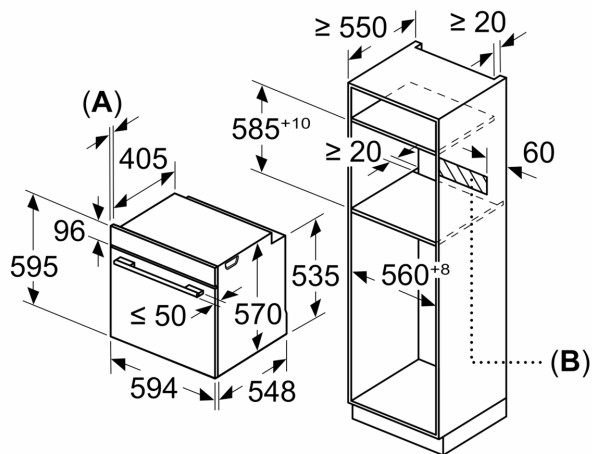

Datos técnicos

Tipo de construcción: Integrable
 Sistema de limpieza: Piroclítico
 Dimensiones de instalación necesarias (H x W x D): 585-595 x 560-568 x 550 mm
 Dimensiones (Altura x Ancho x Fondo): 595 x 594 x 548 mm
 Medidas del producto embalado: 675 x 660 x 690 mm
 Material del panel de mandos: Cristal
 Material de la puerta: vidrio
 Peso neto: 38.3 kg
 Volumen útil (de la cavidad): 71 l
 Modos de calentamiento: Descongelar, Grill de amplia superficie, Aire caliente suave, Aire caliente 3D, Hornear, Función Pizza, Cocción suave, Grill con aire caliente, Mantener caliente
 Regulación de temperatura: Electrónica
 Número de luces interiores: 1
 Longitud del cable de alimentación eléctrica: 120.0 cm
 Código EAN: 4242005178186
 Número de cavidades - (2010/30/CE): 1
 Clase de eficiencia energética: A
 Consumo de energía por ciclo convencional (2010/30/EC): 0.99 kWh/cycle
 Energy consumption per cycle forced air convection (2010/30/EC): 81 kWh/cycle
 Índice de eficiencia energética (2010/30/CE): 95.3 %
 Potencia: 3600 W
 Intensidad corriente eléctrica: 16 A
 Tensión: 220-240 V
 Frecuencia: 50; 60 Hz
 Tipo de enchufe: Schuko a tierra
 Accesorios incluidos: 1 x Bandeja esmaltada, 1 x Parrilla profesional, 1 x Bandeja universal

Serie 6, Horno, 60 x 60 cm, Blanco
HBG5780W6

Dimensiones en mm

Dimensiones en mm

Dimensiones en mm

A: 19,5 mm

B: Espacio para la conexión del aparato
 320 x 115 mm

Montaje con una placa.

Dimensiones en mm