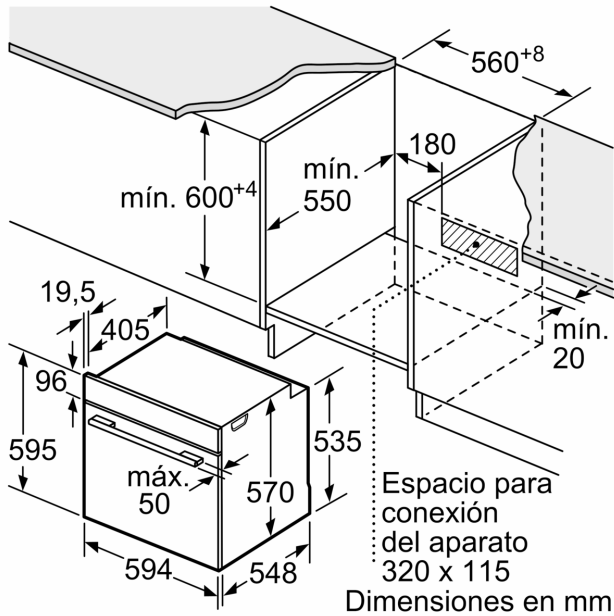

Datos técnicos

Tipo de construcción: Integrable
 Sistema de limpieza: Piroclítico
 Dimensiones de instalación necesarias (H x W x D): 585-595 x 560-568 x 550 mm
 Dimensiones (Altura x Ancho x Fondo): 595 x 594 x 548 mm
 Medidas del producto embalado: 675 x 660 x 690 mm
 Material del panel de mandos: Cristal
 Material de la puerta: vidrio
 Peso neto: 38.3 kg
 Volumen útil (de la cavidad): 71 l
 Modos de calentamiento: Descongelar, Grill de amplia superficie, Aire caliente suave, Aire caliente 3D, Hornear, Función Pizza, Cocción suave, Grill con aire caliente, Mantener caliente
 Regulación de temperatura: Electrónica
 Número de luces interiores: 1
 Longitud del cable de alimentación eléctrica: 120.0 cm
 Código EAN: 4242005178186
 Número de cavidades - (2010/30/CE): 1
 Clase de eficiencia energética: A
 Consumo de energía por ciclo convencional (2010/30/EC): 0.99 kWh/cycle
 Energy consumption per cycle forced air convection (2010/30/EC): 81 kWh/cycle
 Índice de eficiencia energética (2010/30/CE): 95.3 %
 Potencia: 3600 W
 Intensidad corriente eléctrica: 16 A
 Tensión: 220-240 V
 Frecuencia: 50; 60 Hz
 Tipo de enchufe: Schuko a tierra
 Accesorios incluidos: 1 x Bandeja esmaltada, 1 x Parrilla profesional, 1 x Bandeja universal

Serie 6, Horno, 60 x 60 cm, Blanco
HBG5780W6

Dimensiones en mm

Dimensiones en mm

Dimensiones en mm

A: 19,5 mm

B: Espacio para la conexión del aparato
 320 x 115 mm

Montaje con una placa.

Dimensiones en mm