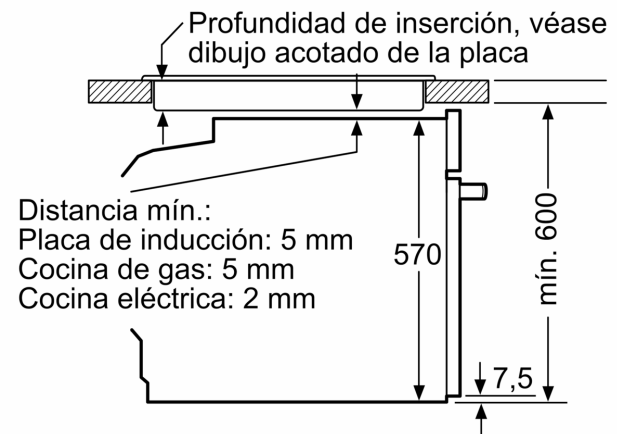

Datos técnicos

Tipo de construcción: Integrable
 Sistema de limpieza: Piroclítico
 Dimensiones de instalación necesarias (H x W x D): 585-595 x 560-568 x 550 mm
 Dimensiones (Altura x Ancho x Fondo): 595 x 594 x 548 mm
 Medidas del producto embalado: 675 x 660 x 690 mm
 Material del panel de mandos: Cristal
 Material de la puerta: vidrio
 Peso neto: 38.3 kg
 Volumen útil (de la cavidad): 71 l
 Modos de calentamiento: Descongelar, Grill de amplia superficie, Aire caliente suave, Aire caliente 3D, Hornear, Función Pizza, Cocción suave, Grill con aire caliente, Mantener caliente
 Regulación de temperatura: Electrónica
 Número de luces interiores: 1
 Longitud del cable de alimentación eléctrica: 120.0 cm
 Código EAN: 4242005178186
 Número de cavidades - (2010/30/CE): 1
 Clase de eficiencia energética: A
 Consumo de energía por ciclo convencional (2010/30/EC): 0.99 kWh/cycle
 Energy consumption per cycle forced air convection (2010/30/EC): 81 kWh/cycle
 Índice de eficiencia energética (2010/30/CE): 95.3 %
 Potencia: 3600 W
 Intensidad corriente eléctrica: 16 A
 Tensión: 220-240 V
 Frecuencia: 50; 60 Hz
 Tipo de enchufe: Schuko a tierra
 Accesorios incluidos: 1 x Bandeja esmaltada, 1 x Parrilla profesional, 1 x Bandeja universal

Serie 6, Horno, 60 x 60 cm, Blanco
HBG5780W6

Dimensiones en mm

Dimensiones en mm

Dimensiones en mm

A: 19,5 mm

B: Espacio para la conexión del aparato
 320 x 115 mm

Montaje con una placa.

Dimensiones en mm