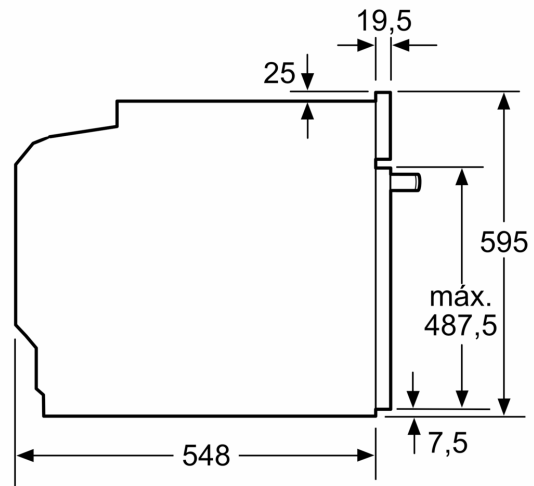

Datos técnicos

Tipo de construcción: Integrable
 Sistema de limpieza: Piroclítico
 Dimensiones de instalación necesarias (H x W x D): 585-595 x 560-568 x 550 mm
 Dimensiones (Altura x Ancho x Fondo): 595 x 594 x 548 mm
 Medidas del producto embalado: 675 x 660 x 690 mm
 Material del panel de mandos: Cristal
 Material de la puerta: vidrio
 Peso neto: 38.3 kg
 Volumen útil (de la cavidad): 71 l
 Modos de calentamiento: Descongelar, Grill de amplia superficie, Aire caliente suave, Aire caliente 3D, Hornear, Función Pizza, Cocción suave, Grill con aire caliente, Mantener caliente
 Regulación de temperatura: Electrónica
 Número de luces interiores: 1
 Longitud del cable de alimentación eléctrica: 120.0 cm
 Código EAN: 4242005178186
 Número de cavidades - (2010/30/CE): 1
 Clase de eficiencia energética: A
 Consumo de energía por ciclo convencional (2010/30/EC): 0.99 kWh/cycle
 Energy consumption per cycle forced air convection (2010/30/EC): 81 kWh/cycle
 Índice de eficiencia energética (2010/30/CE): 95.3 %
 Potencia: 3600 W
 Intensidad corriente eléctrica: 16 A
 Tensión: 220-240 V
 Frecuencia: 50; 60 Hz
 Tipo de enchufe: Schuko a tierra
 Accesorios incluidos: 1 x Bandeja esmaltada, 1 x Parrilla profesional, 1 x Bandeja universal

Serie 6, Horno, 60 x 60 cm, Blanco
HBG5780W6

Dimensiones en mm

Dimensiones en mm

Dimensiones en mm

A: 19,5 mm

B: Espacio para la conexión del aparato
 320 x 115 mm

Montaje con una placa.

Dimensiones en mm