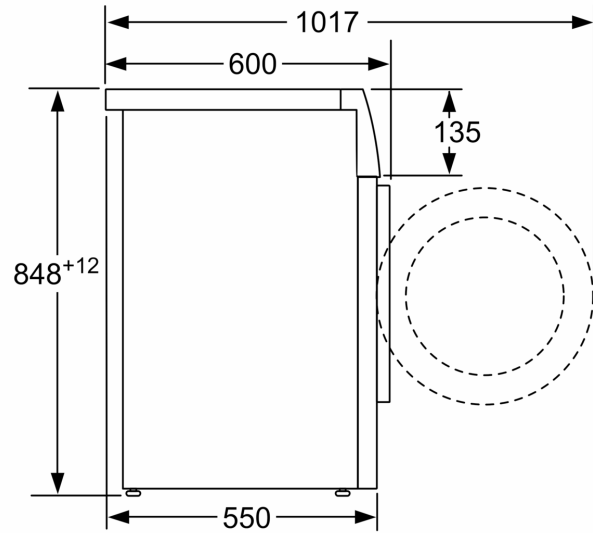

Datos técnicos

Clase de eficiencia energética:	B
Ponderación de consumo de energía en kWh por 100 ciclos de lavado del programa eco 40-60:	51 kWh
Capacidad máxima:	7.0 kg
Consumo de agua programa ECO por ciclo:	45 l
Duración del programa eco 40-60 en horas y minutos a capacidad nominal:	3:28 h
Eficiencia de centrifugado programa ECO 40-60°C:	B
Clase de nivel de ruido:	A
Nivel de ruido:	72 dB(A) re 1 pW
Tipo de construcción:	Libre instalación
Altura de la encimera extraíble:	-2 mm
Dimensiones del aparato: alto x ancho x fondo (sin puerta):	848 x 598 x 550 mm
Peso neto:	68.4 kg
Potencia:	2300 W
Intensidad corriente eléctrica:	10 A
Tensión:	220-240 V
Frecuencia:	50 Hz
Longitud del cable de alimentación eléctrica:	160.0 cm
Apertura de la puerta:	Izquierda
Ruedas de desplazamiento:	No
Código EAN:	4242005333813
Tipo de instalación:	Libre instalación

**Serie 4, Lavadora de carga frontal, 7
kg, 1200 r.p.m.
WAN24266ES**

Dimensiones en mm

Dimensiones en mm