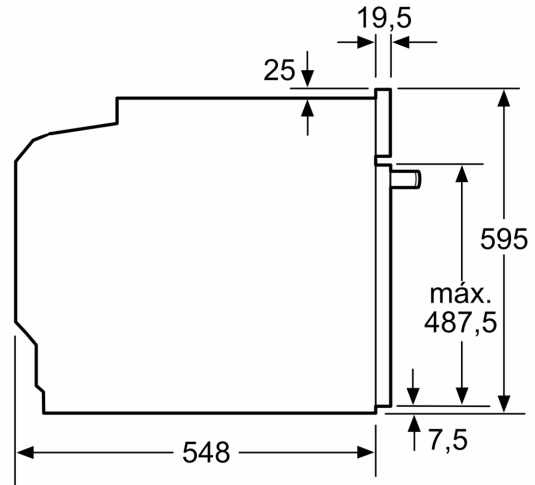

Datos técnicos

Tipo de construcción: Integrable
 Sistema de limpieza: Pirolítico+Hidrolítico
 Dimensiones de instalación necesarias (H x W x D): 585-595 x 560-568 x 550 mm
 Dimensiones de instalación necesarias (H x W x D): 595 x 594 x 548 mm
 Medidas del producto embalado: 675 x 690 x 660 mm
 Material del panel de mandos: Metálico
 Material de la puerta: vidrio
 Peso neto: 38.3 kg
 Volumen útil (de la cavidad): 71 l
 Método de cocción: Grill total, Aire caliente suave, Aire caliente, Hornear, Horno de leña, Solera, Turbo grill
 Material de la cavidad: Otros
 Regulación de temperatura: Electrónica
 Número de luces interiores: 1
 Longitud del cable de alimentación eléctrica: 120.0 cm
 Código EAN: 4242006299620
 Número de cavidades - (2010/30/CE): 1
 Clase de eficiencia energética (2010/30/EC): A
 Consumo de energía por ciclo convencional (2010/30/EC): ... 0.99 kWh/cycle
 Energy consumption per cycle forced air convection (2010/30/EC): 0.81 kWh/cycle
 Índice de eficiencia energética (2010/30/CE): 95.3 %
 Potencia de conexión: 3600 W
 Intensidad corriente eléctrica: 16 A
 Tensión: 220-240 V
 Frecuencia: 50; 60 Hz
 Tipo de enchufe: Schuko con conexión a tierra
 Accesorios incluidos: 1 x Parrilla profesional, 1 x Bandeja universal

Horno pirolítico, 60 x 60 cm, Acero inoxidable
3HB4841X2

Dimensiones en mm

Dimensiones en mm

Dimensiones en mm

A: 19,5 mm

B: Espacio para la conexión del aparato
320 x 115 mm

Montaje con una placa.

Dimensiones en mm