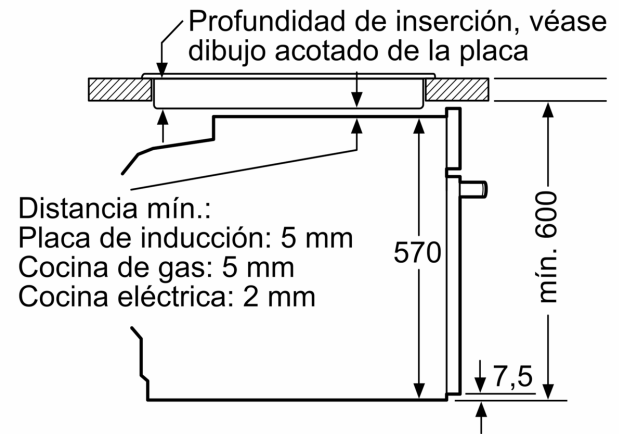

Datos técnicos

Tipo de construcción: Integrable
 Sistema de limpieza: Pirolítico+Hidrolítico
 Dimensiones de instalación necesarias (H x W x D): 585-595 x 560-568 x 550 mm
 Dimensiones de instalación necesarias (H x W x D): 595 x 594 x 548 mm
 Medidas del producto embalado: 675 x 690 x 660 mm
 Material del panel de mandos: Metálico
 Material de la puerta: vidrio
 Peso neto: 38.3 kg
 Volumen útil (de la cavidad): 71 l
 Método de cocción: Grill total, Aire caliente suave, Aire caliente, Hornear, Horno de leña, Solera, Turbo grill
 Material de la cavidad: Otros
 Regulación de temperatura: Electrónica
 Número de luces interiores: 1
 Longitud del cable de alimentación eléctrica: 120.0 cm
 Código EAN: 4242006299620
 Número de cavidades - (2010/30/CE): 1
 Clase de eficiencia energética (2010/30/EC): A
 Consumo de energía por ciclo convencional (2010/30/EC): ... 0.99 kWh/cycle
 Energy consumption per cycle forced air convection (2010/30/EC): 0.81 kWh/cycle
 Índice de eficiencia energética (2010/30/CE): 95.3 %
 Potencia de conexión: 3600 W
 Intensidad corriente eléctrica: 16 A
 Tensión: 220-240 V
 Frecuencia: 50; 60 Hz
 Tipo de enchufe: Schuko con conexión a tierra
 Accesorios incluidos: 1 x Parrilla profesional, 1 x Bandeja universal

Horno pirolítico, 60 x 60 cm, Acero inoxidable
3HB4841X2

Dimensiones en mm

Dimensiones en mm

Dimensiones en mm

A: 19,5 mm

B: Espacio para la conexión del aparato
320 x 115 mm

Montaje con una placa.

Dimensiones en mm