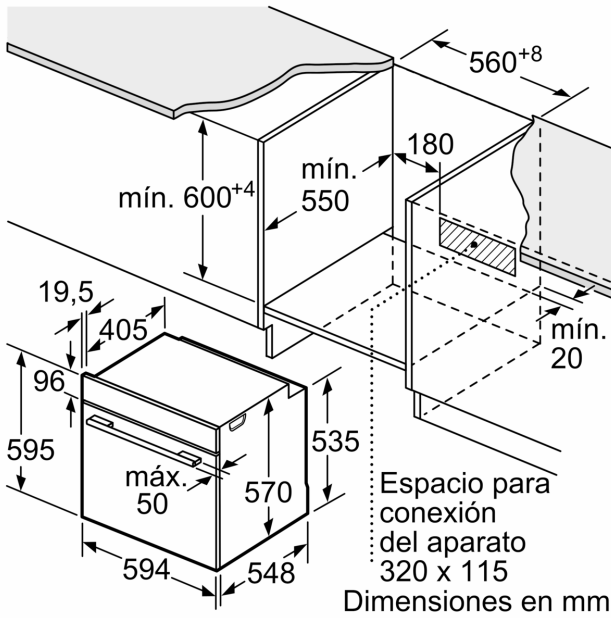

Datos técnicos

Tipo de construcción: Integrable
 Sistema de limpieza: Pirolítico+Hidrolítico
 Dimensiones de instalación necesarias (H x W x D): 585-595 x 560-568 x 550 mm
 Dimensiones de instalación necesarias (H x W x D): 595 x 594 x 548 mm
 Medidas del producto embalado: 675 x 690 x 660 mm
 Material del panel de mandos: Metálico
 Material de la puerta: vidrio
 Peso neto: 38.3 kg
 Volumen útil (de la cavidad): 71 l
 Método de cocción: Grill total, Aire caliente suave, Aire caliente, Hornear, Horno de leña, Solera, Turbo grill
 Material de la cavidad: Otros
 Regulación de temperatura: Electrónica
 Número de luces interiores: 1
 Longitud del cable de alimentación eléctrica: 120.0 cm
 Código EAN: 4242006299620
 Número de cavidades - (2010/30/CE): 1
 Clase de eficiencia energética (2010/30/EC): A
 Consumo de energía por ciclo convencional (2010/30/EC): ... 0.99 kWh/cycle
 Energy consumption per cycle forced air convection (2010/30/EC): 0.81 kWh/cycle
 Índice de eficiencia energética (2010/30/CE): 95.3 %
 Potencia de conexión: 3600 W
 Intensidad corriente eléctrica: 16 A
 Tensión: 220-240 V
 Frecuencia: 50; 60 Hz
 Tipo de enchufe: Schuko con conexión a tierra
 Accesorios incluidos: 1 x Parrilla profesional, 1 x Bandeja universal

Horno pirolítico, 60 x 60 cm, Acero inoxidable
3HB4841X2

Dimensiones en mm

Dimensiones en mm

Dimensiones en mm

A: 19,5 mm

B: Espacio para la conexión del aparato
320 x 115 mm

Montaje con una placa.

Dimensiones en mm