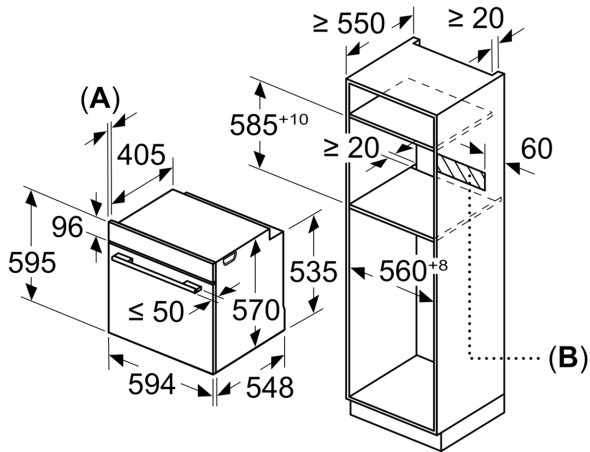

Datos técnicos

Tipo de construcción: Integrable
 Sistema de limpieza: Pirolítico+Hidrolítico
 Dimensiones de instalación necesarias (H x W x D): 585-595 x 560-568 x 550 mm
 Dimensiones de instalación necesarias (H x W x D): 595 x 594 x 548 mm
 Medidas del producto embalado: 675 x 690 x 660 mm
 Material del panel de mandos: Metálico
 Material de la puerta: vidrio
 Peso neto: 38.3 kg
 Volumen útil (de la cavidad): 71 l
 Método de cocción: Grill total, Aire caliente suave, Aire caliente, Hornear, Horno de leña, Solera, Turbo grill
 Material de la cavidad: Otros
 Regulación de temperatura: Electrónica
 Número de luces interiores: 1
 Longitud del cable de alimentación eléctrica: 120.0 cm
 Código EAN: 4242006299620
 Número de cavidades - (2010/30/CE): 1
 Clase de eficiencia energética (2010/30/EC): A
 Consumo de energía por ciclo convencional (2010/30/EC): ... 0.99 kWh/cycle
 Energy consumption per cycle forced air convection (2010/30/EC): 0.81 kWh/cycle
 Índice de eficiencia energética (2010/30/CE): 95.3 %
 Potencia de conexión: 3600 W
 Intensidad corriente eléctrica: 16 A
 Tensión: 220-240 V
 Frecuencia: 50; 60 Hz
 Tipo de enchufe: Schuko con conexión a tierra
 Accesorios incluidos: 1 x Parrilla profesional, 1 x Bandeja universal

Horno pirolítico, 60 x 60 cm, Acero inoxidable
3HB4841X2

Dimensiones en mm

Dimensiones en mm

Dimensiones en mm

A: 19,5 mm

B: Espacio para la conexión del aparato
320 x 115 mm

Montaje con una placa.

Dimensiones en mm