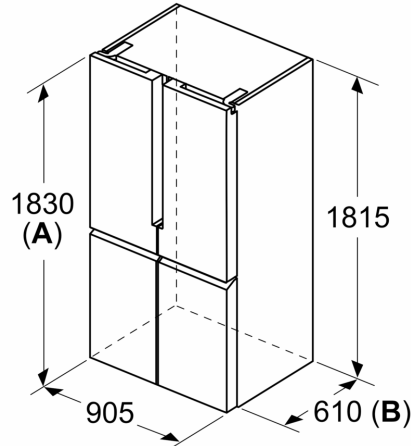

**Multipuerta, 183 x 90.5 cm, Acero inoxidable antihuellas
3KME592XI**

Máxima capacidad y flexibilidad con el equipamiento más completo, para ofrecerte versatilidad y comodidad por todo lo alto.

- Cajón Big Box, pon fin problemas de espacio en el congelador.

Datos técnicos

Clase de eficiencia energética:	E
Promedio anual de consumo de energía en kilovatios hora por año (kWh/a)	333
Volumen útil del congelador:	200 l
Volumen útil del frigorífico:	405 l
Emisiones de ruido aéreo:	38 dB(A) re 1 pW
Clase de emisiones de ruido aéreo:	C
Tipo de construcción:	Independiente
Opción de puerta panelable:	No posible
Altura:	1830 mm
Anchura:	905 mm
Fondo del aparato sin tirador:	731 mm
Peso neto:	117.3 kg
Intensidad corriente eléctrica:	10 A
Apertura de puerta:	Izquierda y derecha
Tensión:	220-240 V
Frecuencia:	50-60 Hz
Longitud del cable de alimentación eléctrica:	240.0 cm
Nº de motocompresores:	1
Nº de sistemas de frío independientes:	1
Ventilador interior sección frigorífico:	Si
Puerta reversible:	No
Nº de bandejas ajustables en el compartimento frigorífico:	2
Estantes para botellas:	No
Sistema No frost:	Frigorífico y congelador
Tipo de instalación:	Libre instalación
Tipo de bisagra:	Bisagra plana

Multipuerta, 183 x 90.5 cm, Acero inoxidable antihuellas 3KME592XI

dimensiones en mm

A: La parte frontal es ajustable desde 1830 hasta 1847, con las patas de nivelación totalmente extendidas

dimensiones en mm

A: La parte frontal es ajustable desde 1830 hasta 1847, con las patas de nivelación totalmente extendidas
B: Añadir 25 para los espaciadores fijados en la parte posterior

Dimensiones en mm

Dimensiones en mm