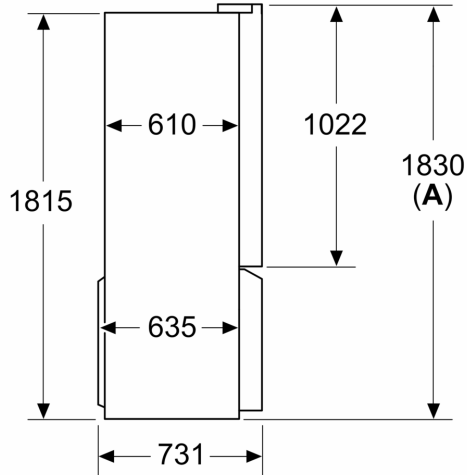

Datos técnicos

Clase de eficiencia energética:	E
Promedio anual de consumo de energía en kilovatios hora por año (kWh/a)	333
Volumen útil del congelador:	200 l
Volumen útil del frigorífico:	405 l
Emisiones de ruido aéreo:	38 dB(A) re 1 pW
Clase de emisiones de ruido aéreo:	C
Tipo de construcción:	Independiente
Opción de puerta panelable:	No posible
Altura:	1830 mm
Anchura:	905 mm
Fondo del aparato sin tirador:	731 mm
Peso neto:	117.3 kg
Intensidad corriente eléctrica:	10 A
Apertura de puerta:	Izquierda y derecha
Tensión:	220-240 V
Frecuencia:	50-60 Hz
Longitud del cable de alimentación eléctrica:	240.0 cm
Nº de motocompresores:	1
Nº de sistemas de frío independientes:	1
Ventilador interior sección frigorífico:	Si
Puerta reversible:	No
Nº de bandejas ajustables en el compartimento frigorífico:	2
Estantes para botellas:	No
Sistema No frost:	Frigorífico y congelador
Tipo de instalación:	Libre instalación
Tipo de bisagra:	Bisagra plana

Multipuerta, 183 x 90.5 cm, Acero inoxidable antihuellas 3KME592XI

dimensiones en mm

A: La parte frontal es ajustable desde 1830 hasta 1847, con las patas de nivelación totalmente extendidas

dimensiones en mm

A: La parte frontal es ajustable desde 1830 hasta 1847, con las patas de nivelación totalmente extendidas
B: Añadir 25 para los espaciadores fijados en la parte posterior

Dimensiones en mm

Dimensiones en mm

A	a	b
≤ 600	0	0
600 < A ≤ 650	45	45
650 < A ≤ 700	60	60
> 700	239	239

A: Profundidad de encimera o de mueble

B: Pared
 Los cajones se pueden extraer y quitar con la puerta abierta en un ángulo de 90°