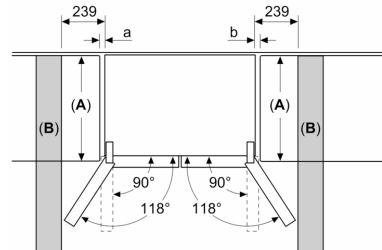

Datos técnicos

Clase de eficiencia energética:	E
Promedio anual de consumo de energía en kilovatios hora por año (kWh/a)	333
Volumen útil del congelador:	200 l
Volumen útil del frigorífico:	405 l
Emisiones de ruido aéreo:	38 dB(A) re 1 pW
Clase de emisiones de ruido aéreo:	C
Tipo de construcción:	Independiente
Opción de puerta panelable:	No posible
Altura:	1830 mm
Anchura:	905 mm
Fondo del aparato sin tirador:	731 mm
Peso neto:	117.3 kg
Intensidad corriente eléctrica:	10 A
Apertura de puerta:	Izquierda y derecha
Tensión:	220-240 V
Frecuencia:	50-60 Hz
Longitud del cable de alimentación eléctrica:	240.0 cm
Nº de motocompresores:	1
Nº de sistemas de frío independientes:	1
Ventilador interior sección frigorífico:	Si
Puerta reversible:	No
Nº de bandejas ajustables en el compartimento frigorífico:	2
Estantes para botellas:	No
Sistema No frost:	Frigorífico y congelador
Tipo de instalación:	Libre instalación
Tipo de bisagra:	Bisagra plana

Multipuerta, 183 x 90.5 cm, Acero inoxidable antihuellas 3KME592XI

dimensiones en mm

A: La parte frontal es ajustable desde 1830 hasta 1847, con las patas de nivelación totalmente extendidas

dimensiones en mm

A: La parte frontal es ajustable desde 1830 hasta 1847, con las patas de nivelación totalmente extendidas
B: Añadir 25 para los espaciadores fijados en la parte posterior

Dimensiones en mm

Dimensiones en mm

A	a	b
≤ 600	0	0
600 < A ≤ 650	45	45
650 < A ≤ 700	60	60
> 700	239	239

A: Profundidad de encimera o de mueble

B: Pared
 Los cajones se pueden extraer y quitar con la puerta abierta en un ángulo de 90°