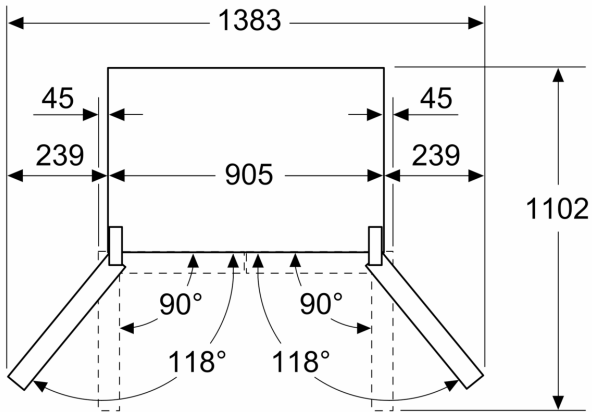

Datos técnicos

Clase de eficiencia energética:	E
Promedio anual de consumo de energía en kilovatios hora por año (kWh/a)	333
Volumen útil del congelador:	200 l
Volumen útil del frigorífico:	405 l
Emisiones de ruido aéreo:	38 dB(A) re 1 pW
Clase de emisiones de ruido aéreo:	C
Tipo de construcción:	Independiente
Opción de puerta panelable:	No posible
Altura:	1830 mm
Anchura:	905 mm
Fondo del aparato sin tirador:	731 mm
Peso neto:	117.3 kg
Intensidad corriente eléctrica:	10 A
Apertura de puerta:	Izquierda y derecha
Tensión:	220-240 V
Frecuencia:	50-60 Hz
Longitud del cable de alimentación eléctrica:	240.0 cm
Nº de motocompresores:	1
Nº de sistemas de frío independientes:	1
Ventilador interior sección frigorífico:	Si
Puerta reversible:	No
Nº de bandejas ajustables en el compartimento frigorífico:	2
Estantes para botellas:	No
Sistema No frost:	Frigorífico y congelador
Tipo de instalación:	Libre instalación
Tipo de bisagra:	Bisagra plana

Multipuerta, 183 x 90.5 cm, Acero inoxidable antihuellas 3KME592XI

dimensiones en mm

A: La parte frontal es ajustable desde 1830 hasta 1847, con las patas de nivelación totalmente extendidas

dimensiones en mm

A: La parte frontal es ajustable desde 1830 hasta 1847, con las patas de nivelación totalmente extendidas
B: Añadir 25 para los espaciadores fijados en la parte posterior

Dimensiones en mm

Dimensiones en mm

A	a	b
≤ 600	0	0
600 < A ≤ 650	45	45
650 < A ≤ 700	60	60
> 700	239	239

A: Profundidad de encimera o de mueble

B: Pared
 Los cajones se pueden extraer y quitar con la puerta abierta en un ángulo de 90°