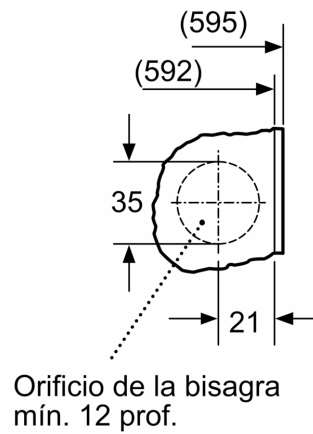

Datos técnicos

Clase de eficiencia energética:	C
Ponderación de consumo de energía en kWh por 100 ciclos de lavado del programa eco 40-60:	59 kWh
Capacidad máxima en kg:	7.0 kg
Consumo de agua del programa eco en litros por ciclo:	43 l
Duración del programa eco 40-60 en horas y minutos a capacidad nominal:	110 h
Eficiencia de centrifugado-secado del programa eco 40-60:	B
Clase de emisiones de ruido aéreo:	A
Emisiones de ruido aéreo:	64 dB(A) re 1 pW
Tipo de construcción:	Integrable
Altura de la encimera extraíble:	-2 mm
Dimensiones del aparato: alto x ancho x fondo (sin puerta):	818 x 596 x 544 mm
Peso neto:	71.5 kg
Potencia de conexión:	2300 W
Intensidad corriente eléctrica:	10 A
Tensión:	220-240 V
Frecuencia:	50 Hz
Longitud del cable de alimentación eléctrica:	210.0 cm
Apertura de puerta:	Apertura lateral izquierda
Ruedas de desplazamiento:	No
Código EAN:	4242006304584
Tipo de instalación:	Totalmente integrable

Accesorios opcionales

WMZ2381	ACCESORIO LAVADORA
WMZ20441	ACCESORIO LAVADORA
WMZ2200	ACCESORIO LAVADORA

4 242006 304584

**Lavadora totalmente integrable, 7 kg,
1200 r.p.m., Blanco
3TI979B**

Detalle Z

Dimensiones en mm