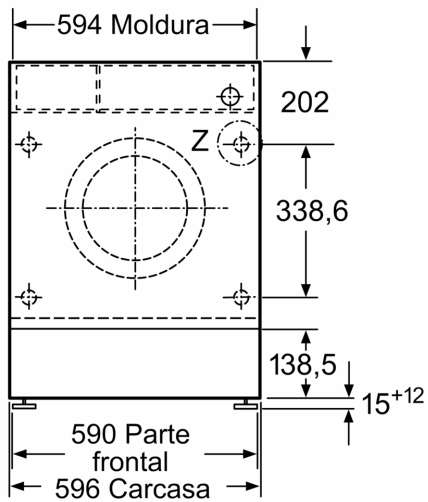

Datos técnicos

Clase de eficiencia energética:	C
Ponderación de consumo de energía en kWh por 100 ciclos de lavado del programa eco 40-60:	59 kWh
Capacidad máxima en kg:	7.0 kg
Consumo de agua del programa eco en litros por ciclo:	43 l
Duración del programa eco 40-60 en horas y minutos a capacidad nominal:	110 h
Eficiencia de centrifugado-secado del programa eco 40-60:	B
Clase de emisiones de ruido aéreo:	A
Emisiones de ruido aéreo:	64 dB(A) re 1 pW
Tipo de construcción:	Integrable
Altura de la encimera extraíble:	-2 mm
Dimensiones del aparato: alto x ancho x fondo (sin puerta):	818 x 596 x 544 mm
Peso neto:	71.5 kg
Potencia de conexión:	2300 W
Intensidad corriente eléctrica:	10 A
Tensión:	220-240 V
Frecuencia:	50 Hz
Longitud del cable de alimentación eléctrica:	210.0 cm
Apertura de puerta:	Apertura lateral izquierda
Ruedas de desplazamiento:	No
Código EAN:	4242006304584
Tipo de instalación:	Totalmente integrable

Accesorios opcionales

WMZ2381	ACCESORIO LAVADORA
WMZ20441	ACCESORIO LAVADORA
WMZ2200	ACCESORIO LAVADORA

4 242006 304584

**Lavadora totalmente integrable, 7 kg,
1200 r.p.m., Blanco
3TI979B**

Detalle Z

Dimensiones en mm