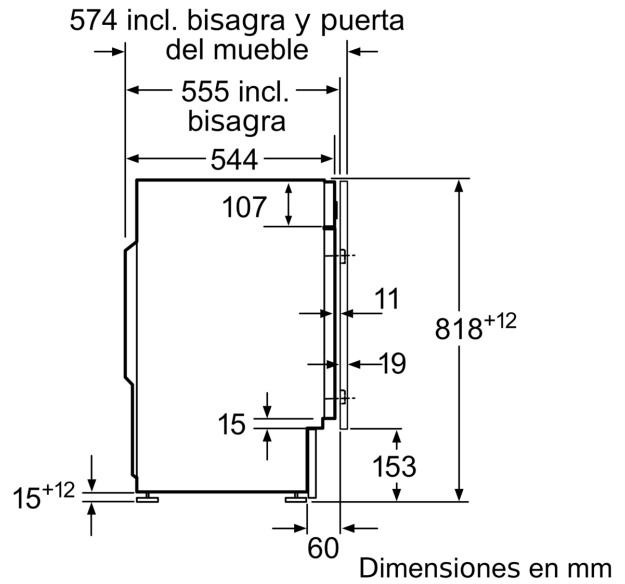

**Lavadora totalmente integrable, 7 kg,
1200 r.p.m., Blanco
3TI979B**