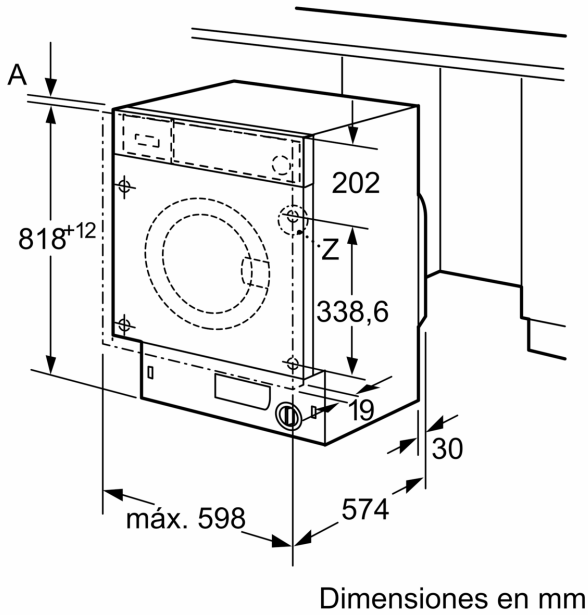

**Lavadora totalmente integrable, 7 kg,
1200 r.p.m., Blanco
3TI979B**