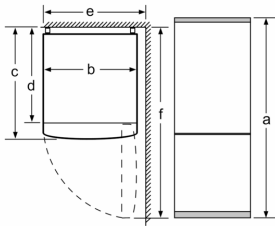

**Datos técnicos**

Clase de eficiencia energética: .....	E
Promedio anual de consumo de energía en kilovatios hora por año (kWh/a)	237 kWh/a
Volumen útil del congelador: .....	89 l
Volumen útil del frigorífico: .....	193 l
Emisiones de ruido aéreo: .....	42 dB(A) re 1 pW
Clase de emisiones de ruido aéreo: .....	D
Tipo de construcción: .....	Independiente
Opción de puerta panelable: .....	No posible
Altura: .....	1760 mm
Anchura: .....	600 mm
Fondo del aparato sin tirador: .....	660 mm
Peso neto: .....	59.3 kg
Intensidad corriente eléctrica: .....	10 A
Apertura de puerta: .....	Derecha reversible
Tensión: .....	220-240 V
Frecuencia: .....	50 Hz
Longitud del cable de alimentación eléctrica: .....	240.0 cm
Nº de motocompresores: .....	1
Nº de sistemas de frío independientes: .....	1
Ventilador interior sección frigorífico: .....	No
Puerta reversible: .....	Si
Nº de bandejas ajustables en el compartimento frigorífico: .....	2
Estantes para botellas: .....	No
Sistema No frost: .....	Frigorífico y congelador
Tipo de instalación: .....	Libre instalación

Descripción
a Altura
b Ancho
c Profundidad con la puerta cerrada y sin tirador
d Profundidad del armario
e Ancho con la puerta abierta 90°
f Profundidad con la puerta abierta

Dimensiones en mm

Nombre del aparato	A	B	C	D
KGN33, 36, 39, 46, 49	0/65	20	590	125
KGF39, 49	0/65	20	590	125

Dimensión A:  
en modelos con tirador vertical integrado,  
se requiere una distancia mínima  
de 65 mm para una apertura sencilla.

Dimensiones en mm