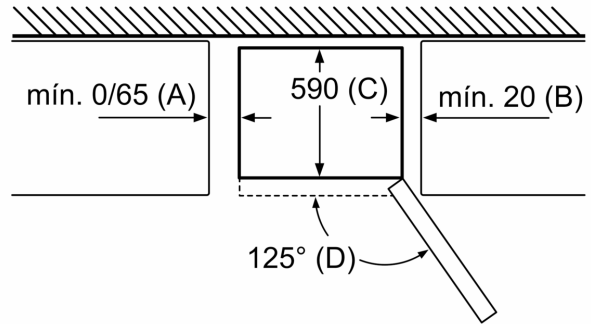

**Accesorios opcionales**

KSZ39AL00 ACCESORIO FRIO KIT DE UNION ACERO

**Frigorífico combinado, 176 x 60 cm,  
Acero mate antihuellas  
3KFE361MI**

Nombre del aparato	a	b	c	d	e	f
KGN33 (tirador integrado)	1760	600	660	590	600	1210

Descripción
a Altura
b Ancho
c Profundidad con la puerta cerrada y sin tirador
d Profundidad del armario
e Ancho con la puerta abierta 90°
f Profundidad con la puerta abierta

Dimensiones en mm

Nombre del aparato	A	B	C	D
KGN33, 36, 39, 46, 49	0/65	20	590	125
KGF39, 49	0/65	20	590	125

Dimensión A:  
en modelos con tirador vertical integrado,  
se requiere una distancia mínima  
de 65 mm para una apertura sencilla.

Dimensiones en mm