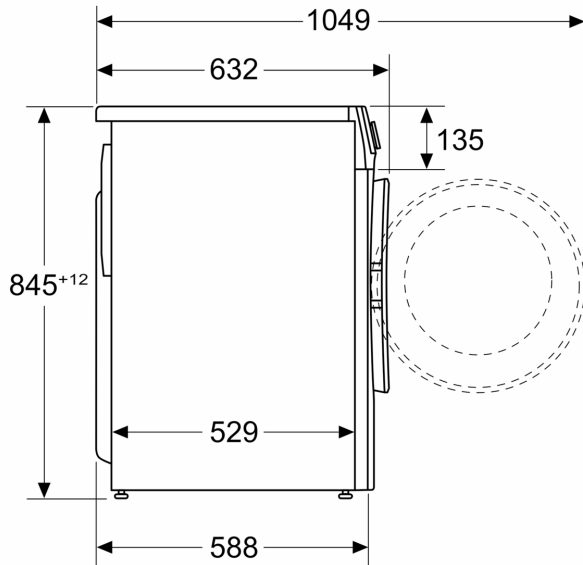

Datos técnicos

Clase de eficiencia energética:A
 Ponderación de consumo de energía en kWh por 100 ciclos de lavado del programa eco 40-60: 51 kWh
 Capacidad máxima en kg:10.0 kg
 Consumo de agua del programa eco en litros por ciclo:50 l
 Duración del programa eco 40-60 en horas y minutos a capacidad nominal:1:50 h
 Eficiencia de centrifugado-secado del programa eco 40-60: B
 Clase de emisiones de ruido aéreo: B
 Emisiones de ruido aéreo: 74 dB(A) re 1 pW
 Tipo de construcción: Independiente
 Altura de la encimera extraíble: 0 mm
 Dimensiones del aparato: alto x ancho x fondo (sin puerta): 845 x 598 x 588 mm
 Peso neto:74.7 kg
 Potencia de conexión: 2300 W
 Intensidad corriente eléctrica:10 A
 Tensión:220-240 V
 Frecuencia:50-60 Hz
 Longitud del cable de alimentación eléctrica: 160.0 cm
 Apertura de puerta:Apertura lateral izquierda
 Ruedas de desplazamiento:No
 Código EAN: 4242006309206
 Tipo de instalación: Libre instalación

Accesorios opcionales

WMZ2200 ACCESORIO LAVADORA
 WMZ2381 ACCESORIO LAVADORA
 WMZPW20W ACCESORIO LAVADORA

4 242006 309206

**Lavadora, 10 kg, 1400 r.p.m., Blanco
3TS3106B**

Dimensiones en mm

Dimensiones en mm