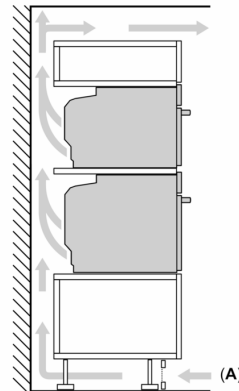

- Potencia total a red eléctrica: 3.6 kw
- Dimensiones del aparato (alto x ancho x fondo): 455 mm x 594 mm x 548 mm
- Dimensiones de encastre (alto x ancho x fondo): 450 mm-455 mm x 560 mm-568 mm x 550 mm
- Consultar y respetar las dimensiones de encastre facilitadas en el manual de instalación

Serie 8, Horno compacto con microondas, 60 x 45 cm, Negro CMG7761B1

Dimensiones en mm

- A: 19,5 mm
- B: Espacio para la conexión del aparato 320 x 115 mm
- C: Ventilación del zócalo $\geq 200 \text{ cm}^2$

Instalar dos aparatos uno encima de otro

Circulación de aire

A: Entrada de aire $\geq 200 \text{ cm}^2$

Dimensiones en mm

Dimensiones en mm

Montaje con una placa.

Dimensiones en mm

Si se instala el aparato compacto debajo de una placa, se debe respetar el siguiente grosor de encimera (incl., dado el caso, la estructura de soporte).