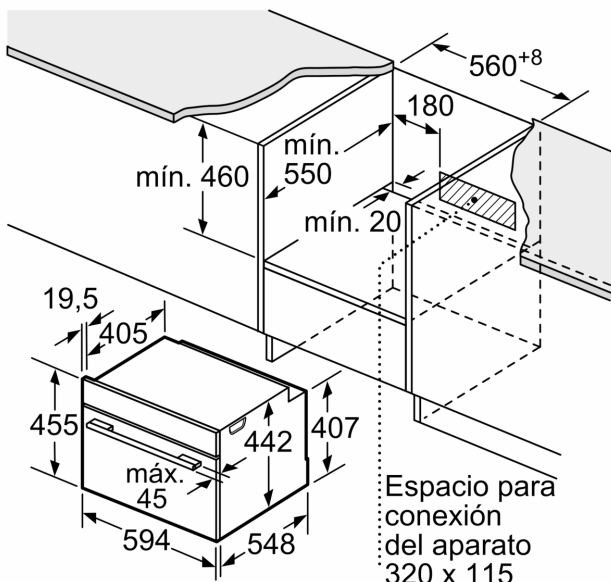

- Potencia total a red eléctrica: 3.6 kw
- Dimensiones del aparato (alto x ancho x fondo): 455 mm x 594 mm x 548 mm
- Dimensiones de encastre (alto x ancho x fondo): 450 mm-455 mm x 560 mm-568 mm x 550 mm
- Consultar y respetar las dimensiones de encastre facilitadas en el manual de instalación

Serie 8, Horno compacto con microondas, 60 x 45 cm, Negro CMG7761B1

Dimensiones en mm

- A: 19,5 mm
- B: Espacio para la conexión del aparato 320 x 115 mm
- C: Ventilación del zócalo $\geq 200 \text{ cm}^2$

Instalar dos aparatos uno encima de otro

Circulación de aire

A: Entrada de aire $\geq 200 \text{ cm}^2$

Dimensiones en mm

Dimensiones en mm

Montaje con una placa.

Dimensiones en mm

Si se instala el aparato compacto debajo de una placa, se debe respetar el siguiente grosor de encimera (incl., dado el caso, la estructura de soporte).