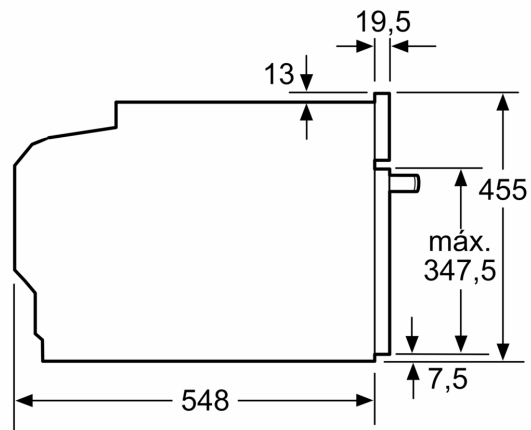

- Potencia total a red eléctrica: 3.6 kw
- Dimensiones del aparato (alto x ancho x fondo): 455 mm x 594 mm x 548 mm
- Dimensiones de encastre (alto x ancho x fondo): 450 mm-455 mm x 560 mm-568 mm x 550 mm
- Consultar y respetar las dimensiones de encastre facilitadas en el manual de instalación

Serie 8, Horno compacto con microondas, 60 x 45 cm, Negro CMG7761B1

Dimensiones en mm

- A: 19,5 mm
- B: Espacio para la conexión del aparato 320 x 115 mm
- C: Ventilación del zócalo $\geq 200 \text{ cm}^2$

Instalar dos aparatos uno encima de otro

Circulación de aire

A: Entrada de aire $\geq 200 \text{ cm}^2$

Dimensiones en mm

Dimensiones en mm

Montaje con una placa.

Dimensiones en mm

Si se instala el aparato compacto debajo de una placa, se debe respetar el siguiente grosor de encimera (incl., dado el caso, la estructura de soporte).

Tipo de placa	Mín. grosor de la encimera	
	saliente	a nivel
Placa de inducción	42 mm	43 mm
Placa de inducción de superficie completa	52 mm	53 mm
Cocina de gas	32 mm	43 mm
Cocina eléctrica	32 mm	35 mm