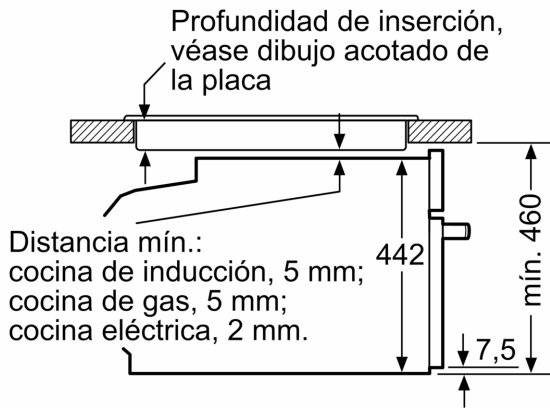

- Potencia total a red eléctrica: 3.6 kw
- Dimensiones del aparato (alto x ancho x fondo): 455 mm x 594 mm x 548 mm
- Dimensiones de encastre (alto x ancho x fondo): 450 mm-455 mm x 560 mm-568 mm x 550 mm
- Consultar y respetar las dimensiones de encastre facilitadas en el manual de instalación

Serie 8, Horno compacto con microondas, 60 x 45 cm, Negro CMG7761B1

Dimensiones en mm

- A: 19,5 mm
- B: Espacio para la conexión del aparato 320 x 115 mm
- C: Ventilación del zócalo $\geq 200 \text{ cm}^2$

Instalar dos aparatos uno encima de otro

Circulación de aire

A: Entrada de aire $\geq 200 \text{ cm}^2$

Dimensiones en mm

Dimensiones en mm

Montaje con una placa.

Dimensiones en mm

Si se instala el aparato compacto debajo de una placa, se debe respetar el siguiente grosor de encimera (incl., dado el caso, la estructura de soporte).

Tipo de placa	Mín. grosor de la encimera	
	saliente	a nivel
Placa de inducción	42 mm	43 mm
Placa de inducción de superficie completa	52 mm	53 mm
Cocina de gas	32 mm	43 mm
Cocina eléctrica	32 mm	35 mm