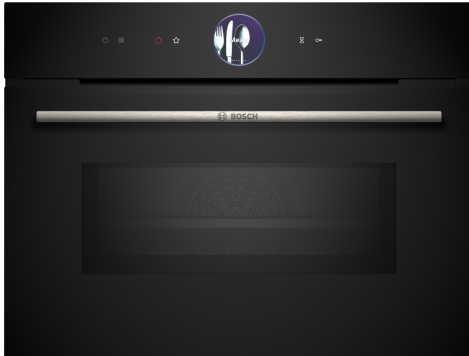

Serie 8, Horno compacto con microondas, 60 x 45 cm, Negro CMG7761B1

Horno compacto con microondas: posibilidad de uso solo como horno, solo como microondas, o bien, la cocción combinada horno y microondas, para cocinar en la mitad de tiempo. Home Connect para el control a través de dispositivos móviles.

- **Anillo de control digital:** la manera más fácil e innovadora de seleccionar los ajustes del horno.
- **Pantalla táctil TFT Plus:** máximo control con el innovador anillo de control digital y la pantalla táctil TFT ampliada
- **Calentamiento 4D:** distribución uniforme del calor para obtener resultados perfectos.
- **Función Air Fry:** prepara a la perfección alimentos como verduras y patatas fritas.
- **Asistente del horno con control por voz:** selecciona fácilmente el programa adecuado.