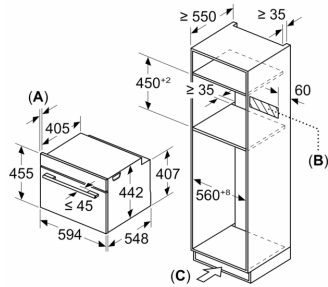

- Potencia total a red eléctrica: 3.6 kw
- Dimensiones del aparato (alto x ancho x fondo): 455 mm x 594 mm x 548 mm
- Dimensiones de encastre (alto x ancho x fondo): 450 mm-455 mm x 560 mm-568 mm x 550 mm
- Consultar y respetar las dimensiones de encastre facilitadas en el manual de instalación

Serie 8, Horno compacto con microondas, 60 x 45 cm, Negro CMG7761B1

Dimensiones en mm

- A: 19,5 mm
- B: Espacio para la conexión del aparato 320 x 115 mm
- C: Ventilación del zócalo $\geq 200 \text{ cm}^2$