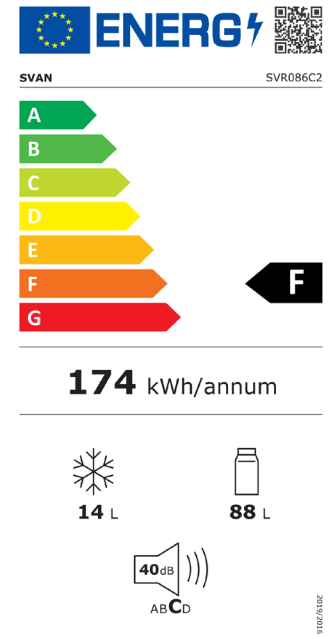

svan

Refrigerador cíclico

Frío | Refrigeradores

SVR086C2

Código EAN: 8.436.545.201.992

Color: Blanco

Dimensiones: 840 x 500 x 560

Eficiencia energética

Sistema cíclico

Control electrónico

Luz interior

Silencioso

CARACTERÍSTICAS

Clase climática	N, ST	
Eficiencia energética	A+ / F	
Protección IEC	Clase I	
Nivel sonoro	40	dB
Capacidad	Frigorífico	88 L
	Congelador	14 L
Tecnología funcionamiento	Cíclico	
Sistema de control	Electrónico	
Motor	Universal	
Refrigerante (tipo/cantidad)	R600a / 25	g
Estrellas congelador	4	
Capacidad congelación	2,40	Kg/24h
Autonomía mantenimiento	7	h
Descongelación	Manual	
Luz interior	LED	
Color	Blanco	
Nº puertas	1 (Reversible)	
Tipo tirador	Uñero	
Soporte	Patatas ajustables	
Dimensiones	840 x 500 x 560	mm

ACCESORIOS

Frigorífico	2	Baldas de cristal
	1	Cajón transparente
	3	Balcones transparentes en puerta
	1	Huevera
Congelador	1	Compartimento 4 estrellas

RENDIMIENTO

Consumo energía 24hrs	0,47	kWh
Consumo anual energía	174	kWh
Potencia	100	W
Potencia de luz	1,50	W
Corriente	0,75	A
Voltaje / Frecuencia	220-240 / 50	V / Hz