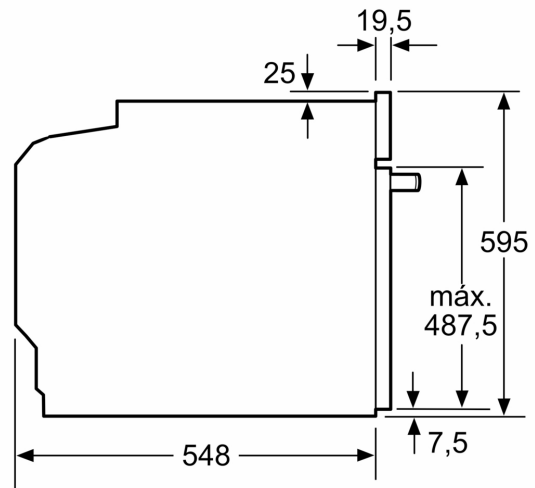

Información técnica

- Longitud del cable de conexión: 120 cm
- Tensión nominal: 220 - 240 V
- Potencia total a red eléctrica: 3.4 kw

Medidas

- Dimensiones del aparato (alto x ancho x fondo): 595 mm x 594 mm x 548 mm
- Dimensiones de encastre (alto x ancho x fondo): 585 mm-595 mm x 560 mm-568 mm x 550 mm
- Consultar y respetar las dimensiones de encastre facilitadas en el manual de instalación
- Recomendamos elegir productos complementarios de la Serie SER6, para asegurar una combinación óptima de tus electrodomésticos.

Serie 6, Horno, 60 x 60 cm, Blanco
HBG536EW3

Dimensiones en mm

Dimensiones en mm

Dimensiones en mm

A: 19,5 mm

B: Espacio para la conexión del aparato
 320 x 115 mm

Montaje con una placa.

Dimensiones en mm