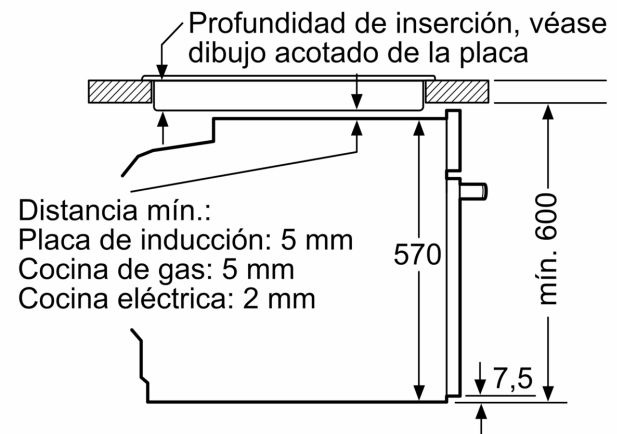

Información técnica

- Longitud del cable de conexión: 120 cm
- Tensión nominal: 220 - 240 V
- Potencia total a red eléctrica: 3.4 kw

Medidas

- Dimensiones del aparato (alto x ancho x fondo): 595 mm x 594 mm x 548 mm
- Dimensiones de encastre (alto x ancho x fondo): 585 mm-595 mm x 560 mm-568 mm x 550 mm
- Consultar y respetar las dimensiones de encastre facilitadas en el manual de instalación
- Recomendamos elegir productos complementarios de la Serie SER6, para asegurar una combinación óptima de tus electrodomésticos.

Serie 6, Horno, 60 x 60 cm, Blanco
HBG536EW3

Dimensiones en mm

Dimensiones en mm

Dimensiones en mm

A: 19,5 mm

B: Espacio para la conexión del aparato
 320 x 115 mm

Montaje con una placa.

Dimensiones en mm