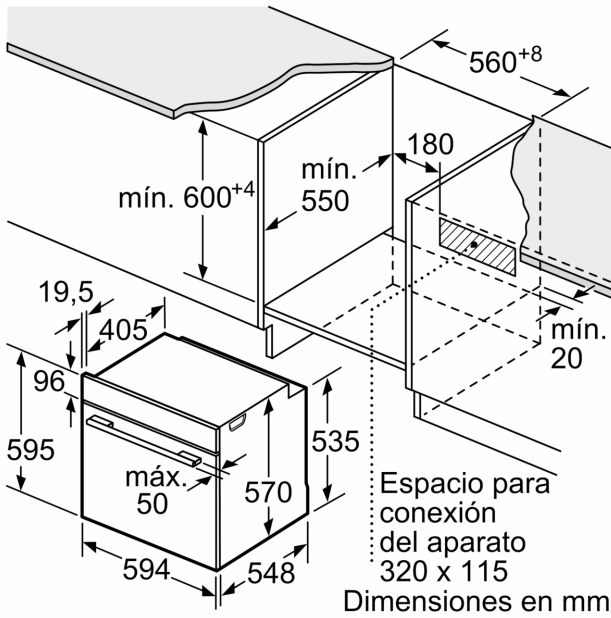

Equipamiento

- Accesorios: Parrilla profesional, Bandeja profunda, Bandeja plana

Seguridad

- Puerta extrafría de 40°C
- 3 UN cristales de puerta fría
- Bloqueo de seguridad para niños
- Indicación de calor residual en el interior

Información técnica

- Longitud del cable de conexión: 120 cm
- Tensión nominal: 220 - 240 V
- Potencia total a red eléctrica: 3.4 kw

Medidas

- Dimensiones del aparato (alto x ancho x fondo): 595 mm x 594 mm x 548 mm
- Dimensiones de encastre (alto x ancho x fondo): 585 mm-595 mm x 560 mm-568 mm x 550 mm
- Consultar y respetar las dimensiones de encastre facilitadas en el manual de instalación
- Recomendamos elegir productos complementarios de la Serie SER6, para asegurar una combinación óptima de tus electrodomésticos.

Serie 6, Horno, 60 x 60 cm, Blanco
HBG536EW3

Dimensiones en mm

Dimensiones en mm

Dimensiones en mm

A: 19,5 mm

B: Espacio para la conexión del aparato
 320 x 115 mm

Montaje con una placa.

Dimensiones en mm