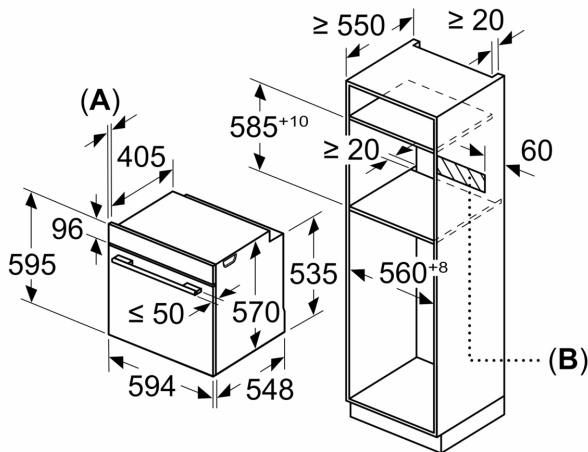

Información técnica

- Longitud del cable de conexión: 120 cm
- Tensión nominal: 220 - 240 V
- Potencia total a red eléctrica: 3.4 kw

Medidas

- Dimensiones del aparato (alto x ancho x fondo): 595 mm x 594 mm x 548 mm
- Dimensiones de encastre (alto x ancho x fondo): 585 mm-595 mm x 560 mm-568 mm x 550 mm
- Consultar y respetar las dimensiones de encastre facilitadas en el manual de instalación
- Recomendamos elegir productos complementarios de la Serie SER6, para asegurar una combinación óptima de tus electrodomésticos.

Serie 6, Horno, 60 x 60 cm, Blanco
HBG536EW3

Dimensiones en mm

Dimensiones en mm

Dimensiones en mm

A: 19,5 mm

B: Espacio para la conexión del aparato
 320 x 115 mm

Montaje con una placa.

Dimensiones en mm